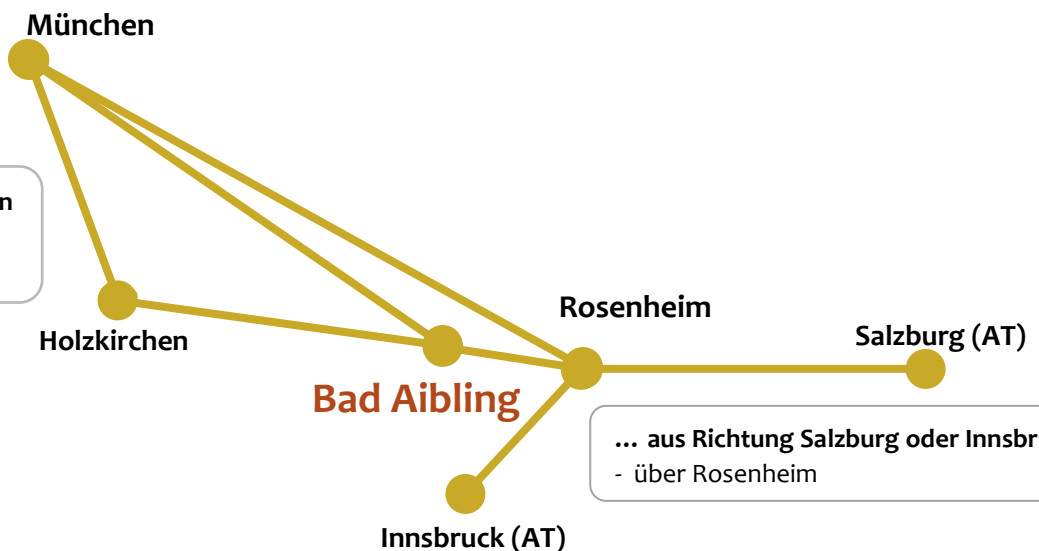

So erreichen Sie uns ...

... mit dem Auto

- A8 Ausfahrt 100a - Bad Aibling, links abbiegen
- Auf Feilnbacher Str. über Ortsteil Pullach (Kolbermoor)
- im Kreisverkehr zweite Ausfahrt nach Bad Aibling in die Rosenheimer Straße
- Ca. 300 m nach Bahnübergang liegt das Haus Wittelsbach auf der rechten Seite
- Parkplätze auf dem gegenüberliegenden Parkplatz des Kurparks für 2h kostenlos vorhanden

... mit der Bahn

**Haltestelle
 Bad Aibling / Kurpark**

... aus Richtung München

- über Holzkirchen
- über Rosenheim

- ... aus Richtung Salzburg oder Innsbruck
 - über Rosenheim