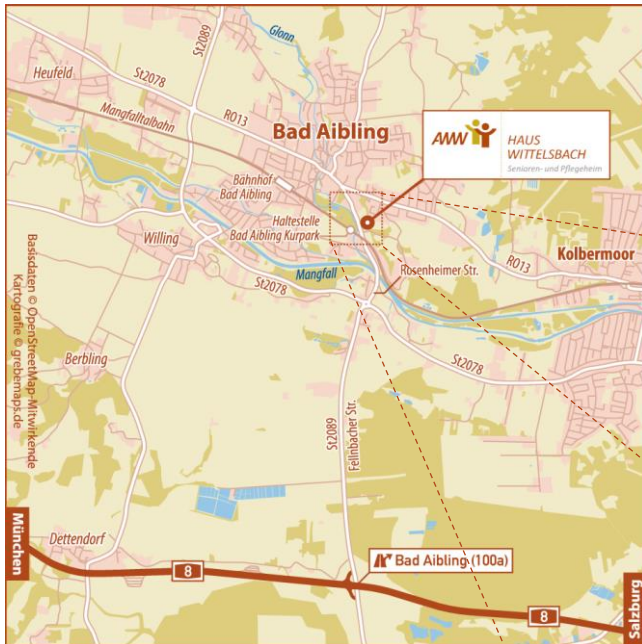

So erreichen Sie uns ...

... mit dem Auto

- A8 Ausfahrt 100a - Bad Aibling, links abbiegen
- Auf Feilnbacher Str. über Ortsteil Pullach (Kolbermoor)
- im Kreisverkehr zweite Ausfahrt nach Bad Aibling in die Rosenheimer Straße
- Ca. 300 m nach Bahnübergang liegt das Haus Wittelsbach auf der rechten Seite
- Parkplätze auf dem gegenüberliegenden Parkplatz des Kurparks für 2h kostenlos vorhanden

... mit der Bahn

**Haltestelle
 Bad Aibling / Kurpark**

... aus Richtung München

- über Holzkirchen
- über Rosenheim

- ... aus Richtung Salzburg oder Innsbruck
 - über Rosenheim